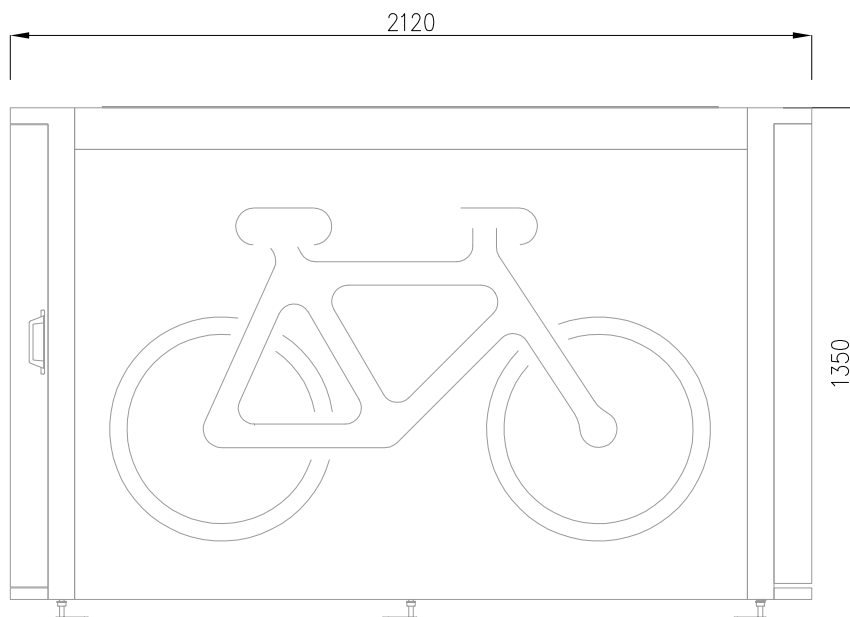

pohled čelní | 1: 20

pohled boční | 1: 20

axonometrie | --

půdorys | 1: 20

Obsah tohoto dokumentu včetně všech příloh je výhradním duševním vlastnictvím společnosti Boxline system s.r.o..
Informace v tomto dokumentu nelze jakkoliv dále používat, pořizovat kopie apod., bez souhlasu vedení společnosti Boxline system s.r.o.

DATUM:
2018

VYPRACOVAL:

Ing. arch. PETR NĚMEC 

MĚŘÍTKO

OBSAH DOKUMENTU

1: 20

POHLED ČELNÍ, BOČNÍ, PŮDORYS a AXONOMETRIE

TECHNICKÉ ÚDAJE

BIKE BOX PRO DVĚ KOLA

TYP: HORIZONTÁLNÍ, OBOUSTRANNÉ OTVÍRÁNÍ

Boxline system s.r.o.

Blanenská 355/17, 664 34 Kuřim

+420 773 000 547

www.boxline.cz / info@boxline.cz