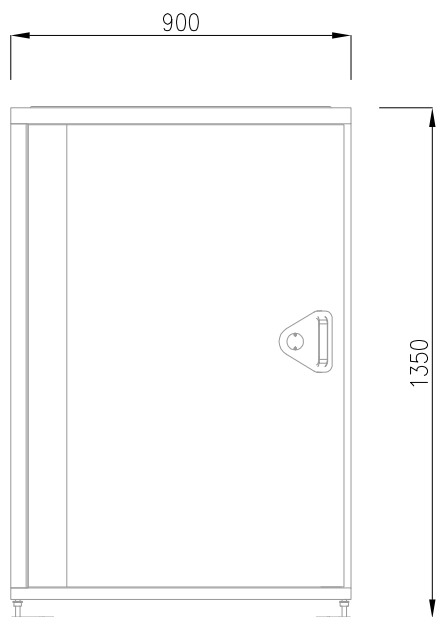

pohled čelní | 1: 20

pohled boční | 1: 20

axonometrie | --

půdorys | 1: 20

Obsah tohoto dokumentu včetně všech příloh je výhradním duševním vlastnictvím společnosti Boxline system s.r.o..
Informace v tomto dokumentu nelze jakkoliv dále používat, pořizovat kopie apod., bez souhlasu vedení společnosti Boxline system s.r.o.

DATUM:
2018

VYPRACOVAL:

Ing. arch. PETR NĚMEC 

MĚŘÍTKO

OBSAH DOKUMENTU

1: 20

POHLED ČELNÍ, BOČNÍ, PŮDORYS a AXONOMETRIE

TECHNICKÉ ÚDAJE