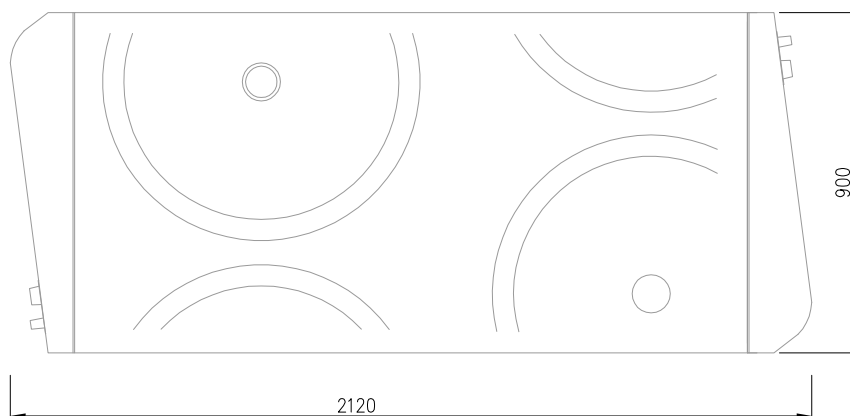

pohled čelní | 1: 20

pohled boční | 1: 20

axonometrie | --

půdorys | 1: 20

Obsah tohoto dokumentu včetně všech příloh je výhradním duševním vlastnictvím společnosti Boxline system s.r.o..
Informace v tomto dokumentu nelze jakkoliv dále používat, pořizovat kopie apod., bez souhlasu vedení společnosti Boxline system s.r.o.

DATUM:
2018

VYPRACOVAL:

Ing. arch. PETR NĚMEC 

MĚŘÍTKO

OBSAH DOKUMENTU

1: 20

POHLED ČELNÍ, BOČNÍ, PŮDORYS a AXONOMETRIE

TECHNICKÉ ÚDAJE