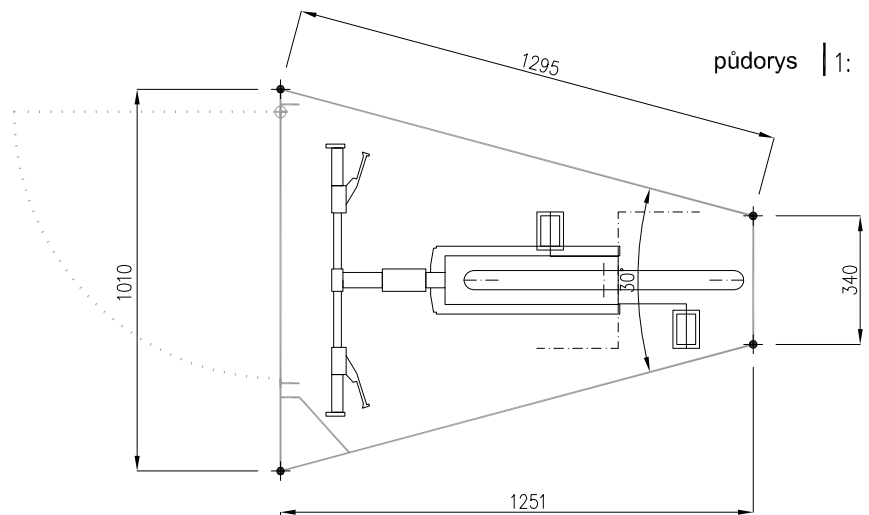

pohled čelní | 1: 20

pohled boční | 1: 20

půdorys | 1: 20

Obsah tohoto dokumentu včetně všech příloh je výhradním duševním vlastnictvím společnosti Boxline system s.r.o..  
 Informace v tomto dokumentu nelze jakkoliv dále používat, pořizovat kopie apod., bez souhlasu vedení společnosti Boxline system s.r.o.

<p>DATUM: 2021</p> <p>VYPRACOVAL: Ing. arch. PETR NĚMEC</p> <p>MĚŘÍTKO 1: 20</p>	<p>TECHNICKÉ ÚDAJE</p> <p><b>vertikální BIKE BOX PRO JEDNO KOLO</b></p> <p>TYP: VERTIKÁL, JEDNOSTRANNÉ OTVÍRÁNÍ</p>	
<p>OBSAH DOKUMENTU</p>		
<p>Boxline system s.r.o.                  Blatenská 355/17, 664 34 Kuřim                  +420 773 000 547                  www.boxline.cz / info@boxline.cz</p>		