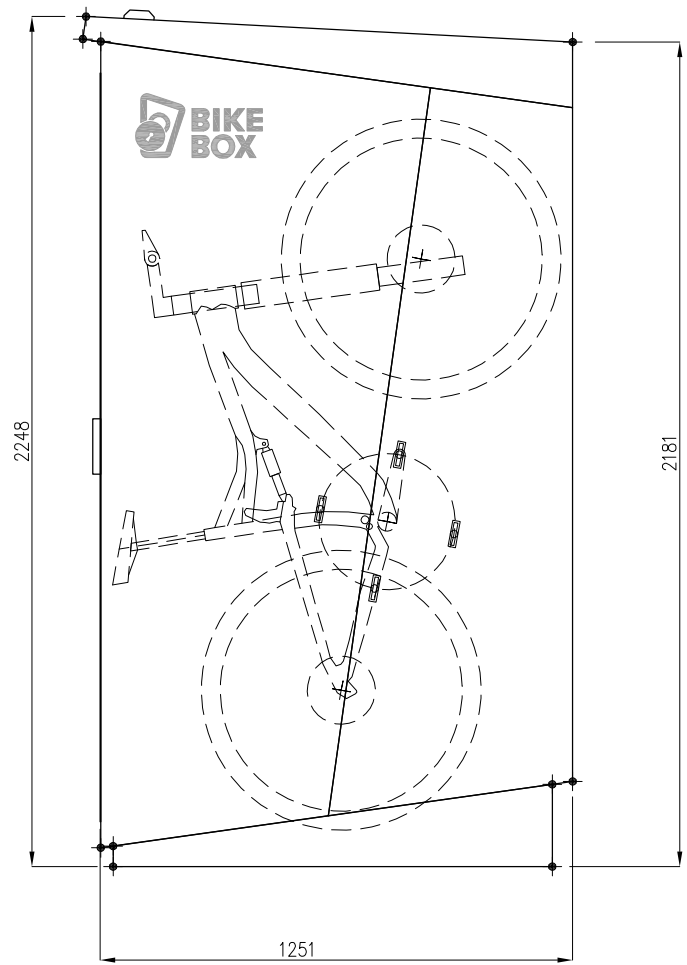

pohled čelní | 1: 20

pohled boční | 1: 20

půdorys | 1: 20

Obsah tohoto dokumentu včetně všech příloh je výhradním duševním vlastnictvím společnosti Boxline system s.r.o..  
 Informace v tomto dokumentu nelze jakkoliv dále používat, pořizovat kopie apod., bez souhlasu vedení společnosti Boxline system s.r.o.

<p>DATUM: 2021</p> <p>VYPRACOVAL: Ing. arch. PETR NĚMEC</p> <p>MĚŘÍTKO 1: 20</p>	<p>TECHNICKÉ ÚDAJE</p> <p><b>vertikální BIKE BOX PRO JEDNO KOLO</b></p> <p>TYP: VERTIKÁL, JEDNOSTRANNÉ OTVÍRÁNÍ</p>	
<p>OBSAH DOKUMENTU</p>		
<p>Boxline system s.r.o.                  Blatenská 355/17, 664 34 Kuřim                  +420 773 000 547                  www.boxline.cz / info@boxline.cz</p>		