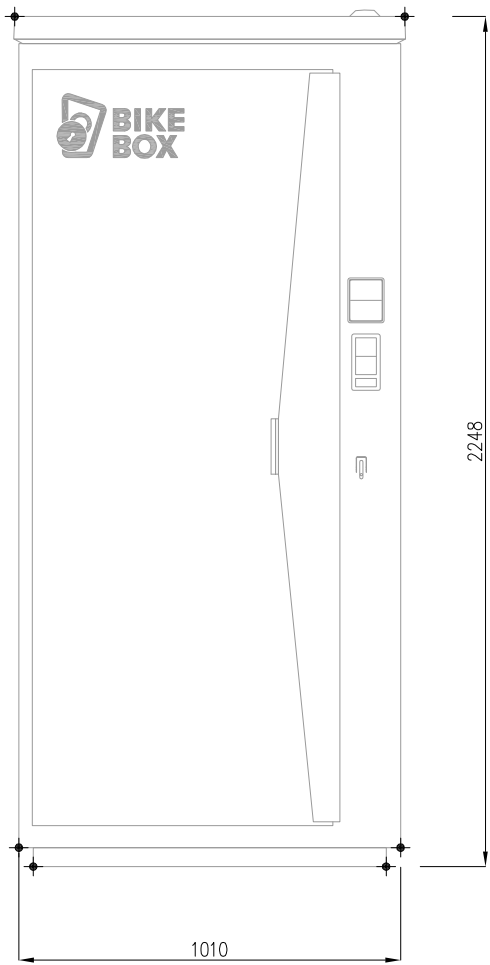

pohled čelní | 1: 20

pohled boční | 1: 20

půdorys | 1: 20

Obsah tohoto dokumentu včetně všech příloh je výhradním duševním vlastnictvím společnosti Boxline system s.r.o..  
 Informace v tomto dokumentu nelze jakkoliv dále používat, pořizovat kopie apod., bez souhlasu vedení společnosti Boxline system s.r.o.

<p>DATUM: 2021</p> <p>VYPRACOVAL: Ing. arch. PETR NĚMEC</p> <p>MĚŘÍTKO 1: 20</p>	<p>TECHNICKÉ ÚDAJE</p> <p><b>vertikální BIKE BOX PRO JEDNO KOLO</b></p> <p>TYP: VERTIKÁL, JEDNOSTRANNÉ OTVÍRÁNÍ</p>	
<p>OBSAH DOKUMENTU</p>		
<p>Boxline system s.r.o.                  Blatenská 355/17, 664 34 Kuřim                  +420 773 000 547                  www.boxline.cz / info@boxline.cz</p>		